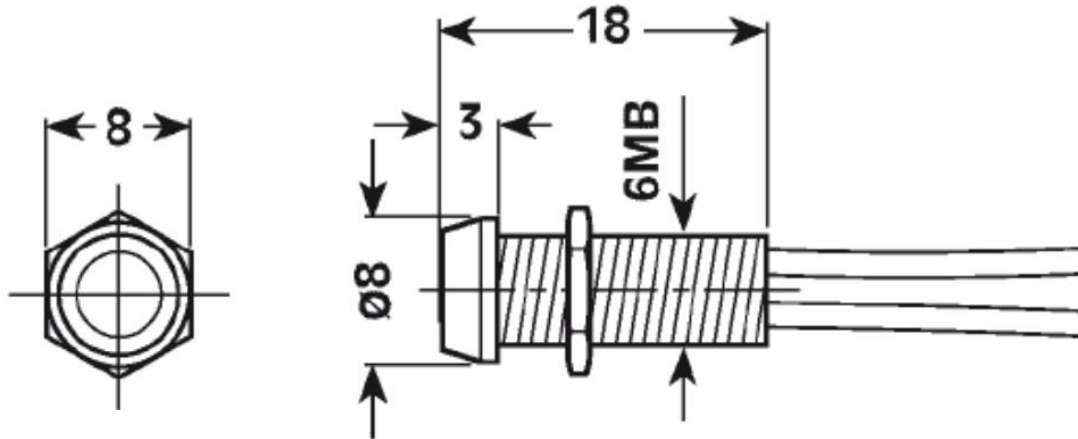

INDICATORI LUMINOSI A LED

SPECIFICHE TECNICHE

- Corpo: Ottone cromato
- Lente: Policarbonato
- Dimensione lente: $\varnothing 5,8\text{mm}$
- Fissaggio: dado 6MB
- Lunghezza fili: 25cm
- Bulbo: led $\varnothing 3\text{mm}$ con resistenza

Codice	Colore	Tensione
442LMR12	Rosso	12V
442LMR24	Rosso	24V
442LMR	Rosso	220V
442LMV12	Verde	12V
442LMRV4	Verde	24V
442LMV	Verde	220V
442LMG12	Giallo	12V
442LMG24	Giallo	24V
442LMG	Giallo	220V