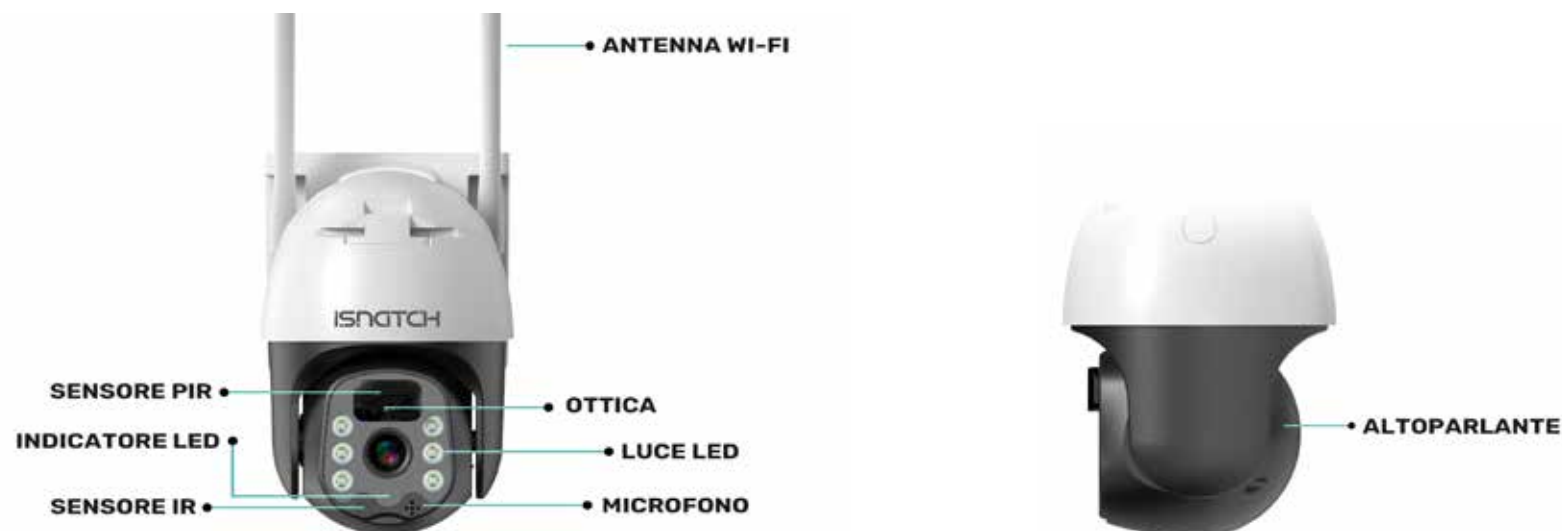

PAN & TILT H	355° - V 90°
Modulo 4G	Nano SIM
Pacco batterie	10400 mAh
Grado di protezione	IP66
Ingresso alimentazione	Micro USB 5V/Jack pannello solare
Dimensioni:	150 x 100 x 235mm
Peso:	620g

HeyCam Move 4G grazie al modulo per Sim integrato permette l'utilizzo in remoto anche nelle zone senza connessione WI-FI o prese di corrente! La telecamera è infatti alimentata da un pacco batterie con autonomia fino a 2 mesi* e tramite il pannello solare le batterie dureranno ancora di più! Il pannello si collega alla telecamera con un cavo da ben 2,8m che permette un'installazione versatile nel punto con maggior ricezione solare. La tecnologia pan&tilt consente un movimento orizzontale e verticale per sorvegliare completamente

l'area interessata e grazie alla doppia tecnologia per la visione notturna potrai vedere a infrarossi o a colori! Con l'app HeySmart puoi vedere la diretta video, le registrazioni dei rilevamenti salvati su micro SD comodamente dal tuo Smartphone!

*La durata è intesa con una media di 2 rilevamenti al giorno. La durata delle batterie può variare per diversi fattori come condizioni meteo, numero di rilevamenti PIR e registrazioni su SD.

GESTISCI LA TELECAMERA
CON L'APP HEYSMART

CERCA IL LOGO HEYSMART PER
RICONOSCERE I PRODOTTI COMPATIBILI