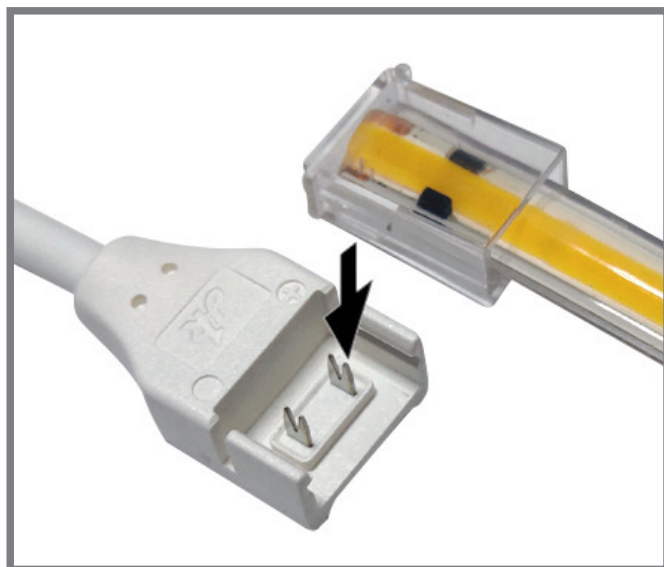

AlcaPower®

Libretto per l'installatore

ATTENZIONE

AVVERTENZE E PRECAUZIONI DI SICUREZZA

- Questo prodotto deve essere **installato unicamente da personale tecnico qualificato**.
- Per evitare shock elettrici potenzialmente letali e incendi, assicurarsi che la spina del cavo che si sta installando sia scollegata dalla rete elettrica.
- Secondo la normativa IEC 60479-1, quando si opera con tensioni alternate (AC) uguali o maggiori di 50 Volt l'energia elettrica nei conduttori della linea tensione alternata è da considerarsi potenzialmente letale!

ISTRUZIONI

1. Infilare il capo della striscia all'interno del corpo trasparente, facendo attenzione ad inserire la striscia con la parte illuminante rivolta verso l'alto e l'apertura del corpo trasparente rivolta verso il basso, come nelle immagini sottostanti.

2. Inserire il corpo trasparente sul connettore e premere finché non si è incastrato sulle alette da entrambi i lati del connettore.

AVVERTIMENTI

L'energia elettrica è fonte di pericoli

Prima di utilizzare questo prodotto assicuratevi che l'uso del medesimo avvenga nel rispetto delle disposizioni di legge afferenti la vostra ed altrui salute e sicurezza. Perciò è necessario utilizzare il prodotto secondo le regole, norme e disposizioni valide in materia di tutela della vostra salute e sicurezza, secondo le istruzioni, nella piena conformità delle condizioni prescritte in questa pubblicazione.