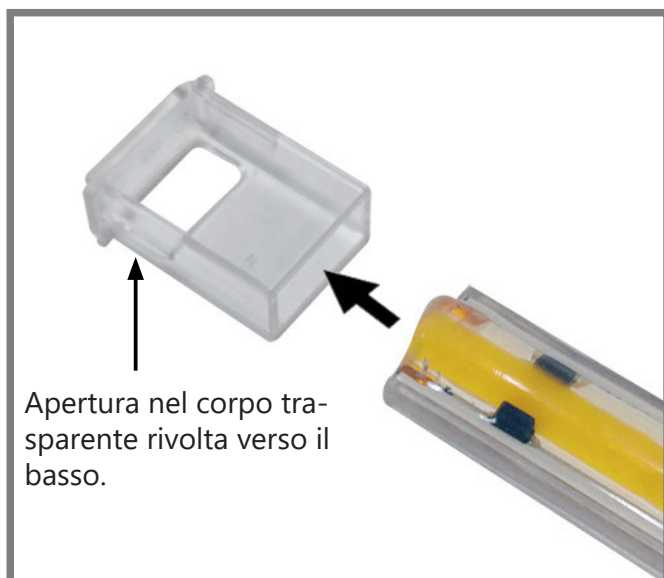

AlcaPower®

Libretto per l'installatore

ATTENZIONE

AVVERTENZE E PRECAUZIONI DI SICUREZZA

- Questo prodotto deve essere **installato unicamente da personale tecnico qualificato**.
- Per evitare shock elettrici potenzialmente letali e incendi, assicurarsi che la spina del cavo che si sta installando sia scollegata dalla rete elettrica.
- Secondo la normativa IEC 60479-1, quando si opera con tensioni alternate (AC) uguali o maggiori di 50 Volt l'energia elettrica nei conduttori della linea tensione alternata è da considerarsi potenzialmente letale!

ISTRUZIONI

1. Infilare il capo della striscia all'interno del corpo trasparente, facendo attenzione ad inserire la striscia con la parte illuminante rivolta verso l'alto e l'apertura del corpo trasparente rivolta verso il basso, come nelle immagini sottostanti.

2. Inserire il corpo trasparente sul connettore e premere finché non si è incastrato sulle alette da entrambi i lati del connettore.

AVVERTIMENTI

L'energia elettrica è fonte di pericoli

Prima di utilizzare questo prodotto assicuratevi che l'uso del medesimo avvenga nel rispetto delle disposizioni di legge afferenti la vostra ed altrui salute e sicurezza. Perciò è necessario utilizzare il prodotto secondo le regole, norme e disposizioni valide in materia di tutela della vostra salute e sicurezza, secondo le istruzioni, nella piena conformità delle condizioni prescritte in questa pubblicazione.